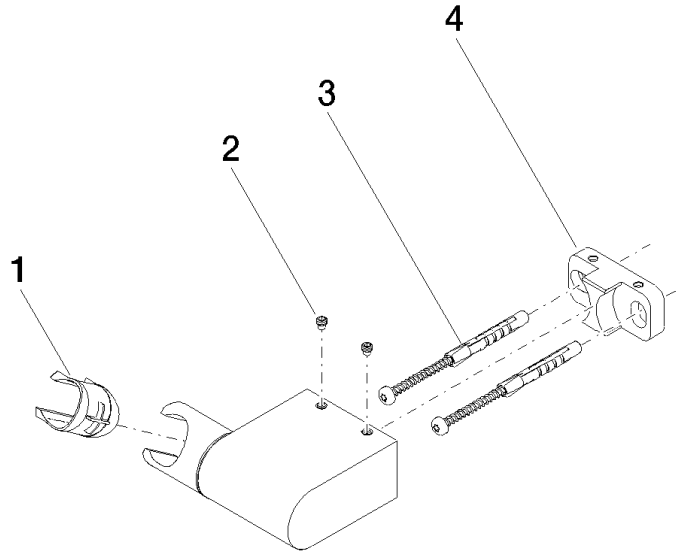

28 060 970

• schwenkbar 75°

Passt zu: IMO, LULU, MADISON, MEM,
TARA, CL.1, LISSÉ, VAIA, META, CYO

	Chrom	28 060 970-00
	Platin gebürstet	28 060 970-06
	Platin	28 060 970-08
	Dark Brass matt	28 060 970-16
	Dark Chrome	28 060 970-19
	Light Gold	28 060 970-26
	Light Gold gebürstet	28 060 970-27
	Messing gebürstet (23kt Gold)	28 060 970-28
	Schwarz matt	28 060 970-33
	Bronze gebürstet	28 060 970-42
	Champagne gebürstet (22kt Gold)	28 060 970-46
	Champagne (22kt Gold)	28 060 970-47
	Chrom gebürstet	28 060 970-93
	Dark Platinum gebürstet	28 060 970-99

28 060 970

mm [inches]

28 060 970

Ersatzteile für die
anderen
Oberflächenvarianten
finden Sie hier: Platin
gebürstet

Ersatzteilstückliste

Nr.	Artikelnummer	Benennung	Verbaumenge	Lieferzeit
1	09 12 12 212 90	Huelse	1	2
2	09 31 11 009 90	Stift	2	2
3	05 30 31 025 00 90	Befestigungssatz	1	2
4	08 30 11 563 90	Halter	1	2